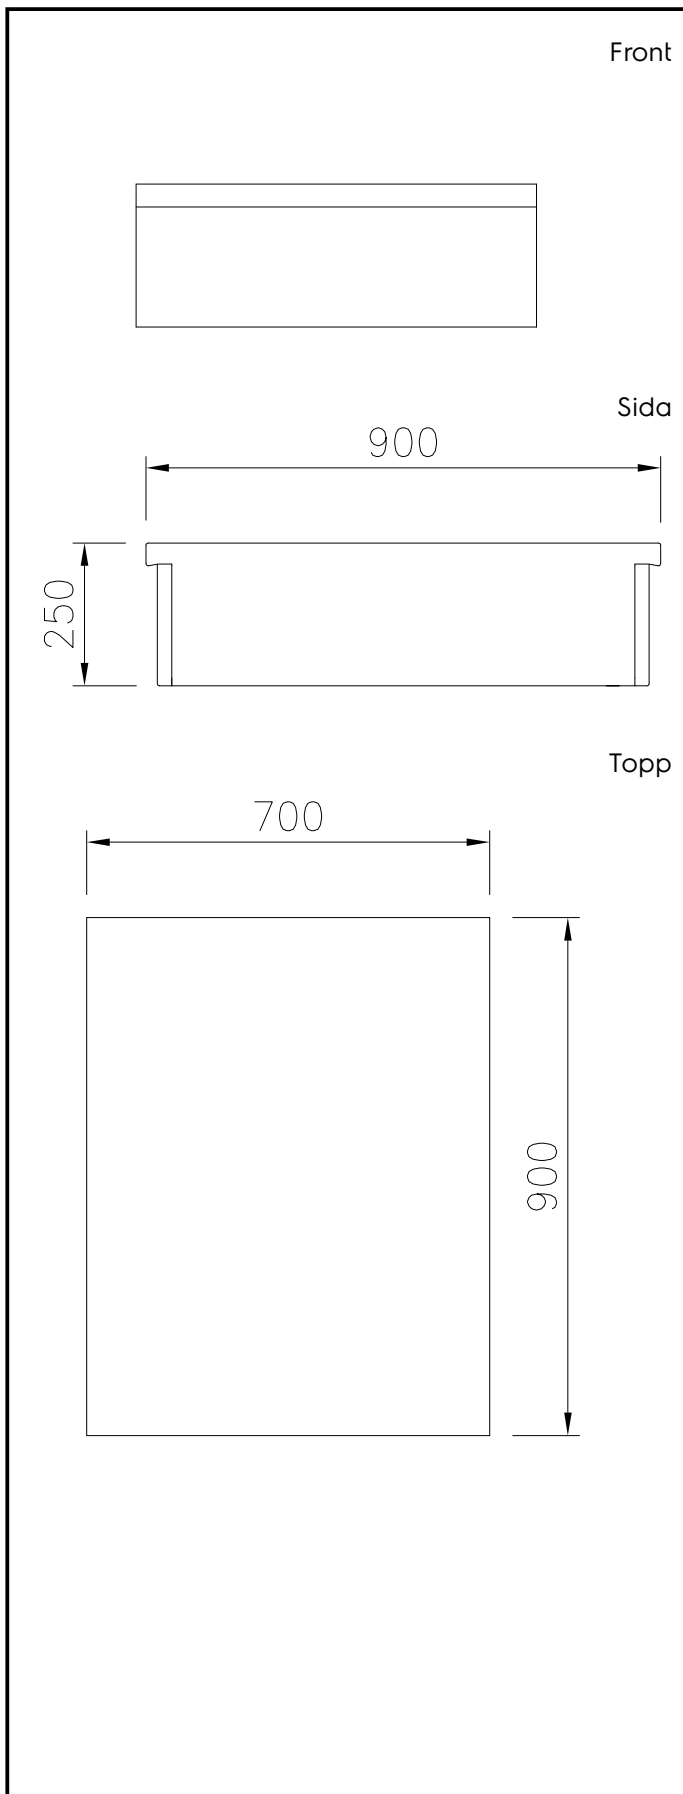

Kort specifikation

Pos.

Stängd enhet, 700 mm bred, konstruerad enligt DIN 18860-2 med 20 mm droppkant. Tillverkad i en robust ramkonstruktion. Arbetsyta i 2 mm 1.4301 (AISI 304). Släta arbetsytor som är enkla att rengöra. THERMODUL-Anslutningssystem ger arbetsytor med minimala skarvar som gör att fett och smuts inte kan tränga ner mellan enheterna.

Kapslingsklass IPX5

Konfiguration: Enheten betjänas från en sida.

Huvudfunktioner

- Servicevänlig, alla viktiga komponenter kan nås från framsidan.
- THERMODUL-anslutningssystemet ger en arbetsyta utan skarvar som inte släpper igenom smuts när enheterna är sammankopplade. Detta underlättar då en enhet behöver avlägsnas vid byte eller service.

Övriga Tillbehör

- Kopplingsräls, TL90 PNC 912502
- Fronträcke, 700mm lång x 130 mm djup PNC 912525
- Fronträcke, 700mm lång x 200 mm djup PNC 912555
- Fällbar hylla, 300x900mm PNC 912581
- Fällbar hylla, 400x900mm PNC 912582
- Fixerad sidohylla, 200x900mm PNC 912589
- Fixerad sidohylla, 300x900mm PNC 912590
- Fixerad sidohylla, 400x900mm PNC 912591
- Kopplingsräls, höger, mellan THL och Pro Thrmetic PNC 912975
- Kopplingsräls, vänster, mellan THL och Pro Thrmetic PNC 912976
- Sido-kopplingsräls för slätsittande vänster sidopanel, TL90 PNC 913111
- Sido-kopplingsräls för slätsittande höger sidopanel, TL90 PNC 913112
- Sido-kopplingsräls (12mm) för TL 90, vänster PNC 913202
- Sido-kopplingsräls (12mm) för TL 90, höger PNC 913203
- Anslutningskit T-profil, rygg mot rygg PNC 913227
- Profil, D900, TL Övrig Maskin PNC 913232
- Sido-kopplingsräls (12mm) för TL 90, vänster, rygg-mot-rygg PNC 913251
- Sido-kopplingsräls (12mm) för TL 90, höger, rygg-mot-rygg PNC 913252
- Kit, Thermaline 90 PNC 913255
- Kit, Thermaline 90 PNC 913256